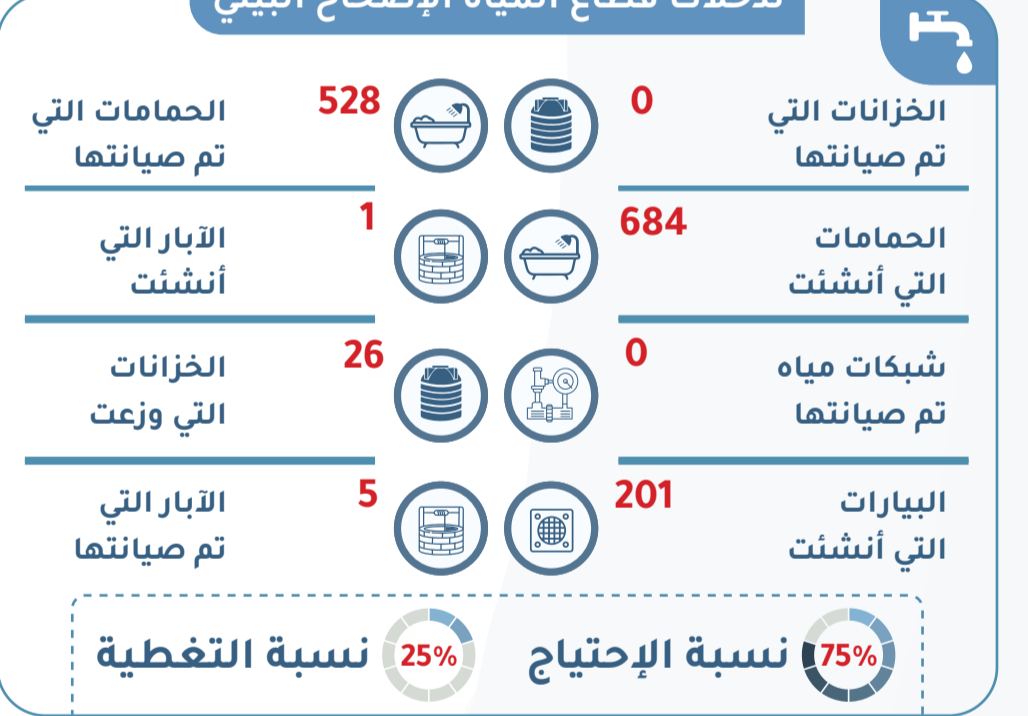

تقرير التدخلات الإنسانية للنازحين لشهر نوفمبر 2023

تدخلات قطاع المأوى

تدخلات قطاع التعليم

تدخلات قطاع الحماية

تدخلات قطاع المياه الإصحاح البيئي

مساعدات نقدية متعددة الأغراض

تدخلات قطاع الغذاء

تدخلات قطاع الصحة