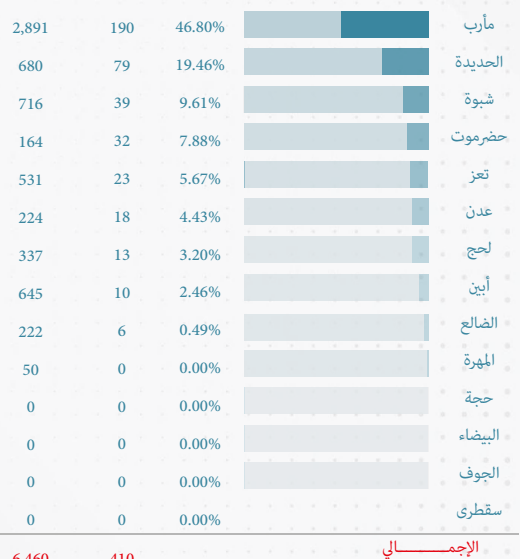

رصدت الوحدة التنفيذية منذ 1 يناير حتى 31 أكتوبر 2023 ، 6,460 أسرة (35,575 فرداً) نزحت نزوحاً داخلياً ، نزحت هذه الأسر من 20 محافظة مختلفة وتوزعت على 10 محافظات.

بينما رصدت خلال الفترة بين 1-31 أكتوبر 2023 ، 410 أسرة (2,397 فرداً) منها 329 أسرة (2,010 فرداً) نزحت لأول مرة، و 81 أسرة (387 فرداً) نزحت نزوح ثانياً، نزحت أغلب هذه الأسر من محافظة الحديدة بنسبة (27%) و من محافظة مأرب بنسبة (17%) و محافظة تعز بنسبة (14%) و من محافظه إب و حضرموت بنسبه (8%) ، بينما يتراوح النزوح من % (1-5) في كلا من محافظه صنعاء ، البيضاء ، شبوه ، ذمار ، الجوف ، امانة العاصمة ، حجة ، ريمة الضالع ، عمران .

وخلال نفس الفترة بين 1-31 أكتوبر 2023، رصدت الوحدة 6 أسر (35 فرداً) غادرت مناطق نزوحها الحالية. كما تتبعت الوحدة التنفيذية العائدين إلى مواطنهم الأصلية ورصدت 122 أسرة (643 فرداً) عادت إلى موطنها الأصلي خلال شهر اكتوبر .

المغادرين

النزوح الجديد