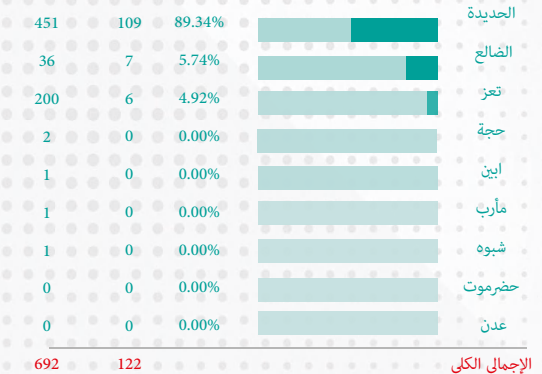

رصدت الوحدة التنفيذية منذ 1 يناير حتى 31 أكتوبر 2023 ، 6,460 أسرة (35,575 فرداً) نزحت نزوحاً داخلياً ، نزحت هذه الأسر من 20 محافظة مختلفة وتوزعت على 10 محافظات.

بينما رصدت خلال الفترة بين 1-31 أكتوبر 2023 ، 410 أسرة (2,397 فرداً) منها 329 أسرة (2,010 فرداً) نزحت لأول مرة، و 81 أسرة (387 فرداً) نزحت نزوح ثانياً، نزحت أغلب هذه الأسر من محافظة الحديدة بنسبة (27%) و من محافظة مأرب بنسبة (17%) و محافظة تعز بنسبة (14%) و من محافظه إب و حضرموت بنسبه (8%) ، بينما يتراوح النزوح من % (1-5) في كلا من محافظه صنعاء ، البيضاء ، شبوه ، ذمار ، الجوف ، امانة العاصمة ، حجة ، ريمة الضالع ، عمران .

وخلال نفس الفترة بين 1-31 أكتوبر 2023، رصدت الوحدة 6 أسر (35 فرداً) غادرت مناطق نزوحها الحالية. كما تتبعت الوحدة التنفيذية العائدين إلى مواطنهم الأصلية ورصدت 122 أسرة (643 فرداً) عادت إلى موطنها الأصلي خلال شهر اكتوبر .

العائدين