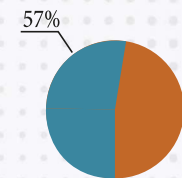

31-1 أغسطس

محافظة	عدد الأسر	النسبة المئوية
عدن	4	100%
أبين	0	0.00%
الحديدة	0	0.00%
لحج	0	0.00%
حزموت	0	0.00%
شبوة	0	0.00%
مأرب	0	0.00%
الضالع	0	0.00%
المهرة	0	0.00%
حجة	0	0.00%
البيضاء	0	0.00%
الجوف	0	0.00%
سقطرى	0	0.00%

4 الإجمالي

31-1 سبتمبر

محافظة	عدد الأسر	النسبة المئوية
مأرب	49	20.16%
أبين	42	17.28%
الحديدة	40	16.46%
تعز	38	15.64%
شبوة	35	14.40%
عدن	15	6.17%
الضالع	11	4.53%
المهرة	5	2.06%
حزموت	5	2.06%
لحج	3	1.23%
حجة	0	0.00%
البيضاء	0	0.00%
الجوف	0	0.00%
سقطرى	0	0.00%

5,933 الإجمالي

RRM