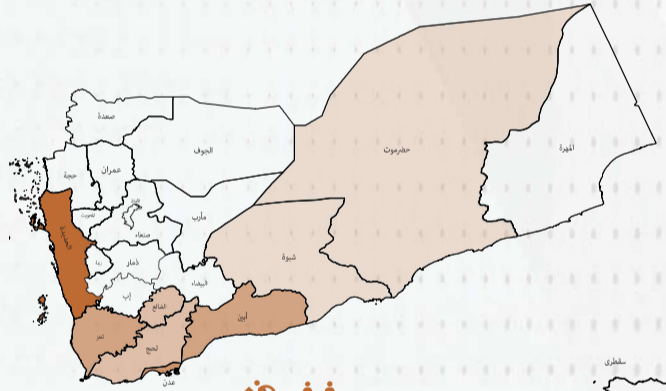

العائدين

تتبع الوحدة التنفيذية للعائدين إلى مواطنهم الأصلية ورصدت منذ 1 يناير حتى 30 يونيو 2023، 363 أسرة (1,810 فرداً)، عادت إلى موطنها الأصلي، عادت هذه الأسر من 8 محافظات (26 مديرية) مختلفة إلى 7 محافظة (43 مديرية).

مناطق العودة

المغادرين

رصدت الوحدة التنفيذية منذ 1 يناير حتى 30 يونيو 2023، النازحين الذين غادروا محافظات نزوحهم الحالية إلى محافظات أخرى حيث بلغت 155 أسرة (781 فرداً)، غادرت هذه الأسر من 8 محافظات (11 مديرية) مختلفة وتوزعت على 8 محافظة (27 مديرية).

مناطق المغادرة

النزوح الجديد

بلغت أعداد النازحين الجدد الذين رصدتهم الوحدة التنفيذية منذ 1 يناير حتى 30 يونيو 2023، 4,221 أسرة (23,816 فرداً)، نزحت هذه الأسر من 20 محافظة (218 مديرية) مختلفة وتوزعت على 10 محافظة (41 مديرية).

مناطق النزوح الحالية

المناطق العائدين منها

مناطق الوصول

المناطق الأصلية

الاستجابة الطارئة RRM

بلغت عدد الأسر النازحة الجديدة الحاصلين على الاستجابة الطارئة خلال النصف الأول لعام 2023، بلغت 1,134 أسرة، أي بنسبة 24%.