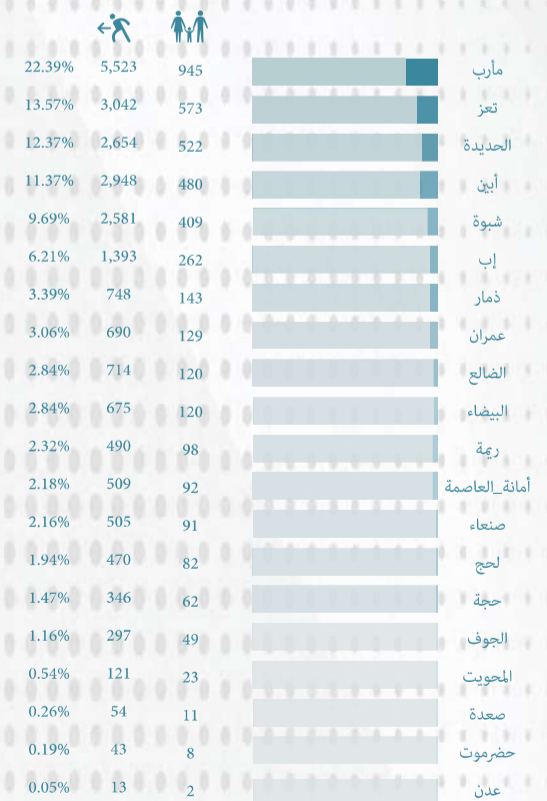

العائدين

تتبع الوحدة التنفيذية للعائدين إلى مواطنهم الأصلية ورصدت منذ 1 يناير حتى 30 يونيو 2023، 363 أسرة (1,810 فرداً)، عادت إلى موطنها الأصلي، عادت هذه الأسر من 8 محافظات (26 مديرية) مختلفة إلى 7 محافظة (43 مديرية).

مناطق العودة

المغادرين

رصدت الوحدة التنفيذية منذ 1 يناير حتى 30 يونيو 2023، النازحين الذين غادروا محافظات نزوحهم الحالية إلى محافظات أخرى حيث بلغت 155 أسرة (781 فرداً)، غادرت هذه الأسر من 8 محافظات (11 مديرية) مختلفة وتوزعت على 8 محافظة (27 مديرية).

مناطق المغادرة

النزوح الجديد

بلغت أعداد النازحين الجدد الذين رصدتهم الوحدة التنفيذية منذ 1 يناير حتى 30 يونيو 2023، 4,221 أسرة (23,816 فرداً)، نزحت هذه الأسر من 20 محافظة (218 مديرية) مختلفة وتوزعت على 10 محافظة (41 مديرية).

مناطق النزوح الحالية

المناطق العائدين منها

مناطق الوصول

المناطق الأصلية

الاستجابة الطارئة RRM

بلغت عدد الأسر النازحة الجديدة الحاصلين على الاستجابة الطارئة خلال النصف الأول لعام 2023، بلغت 1,134 أسرة، أي بنسبة 24%.