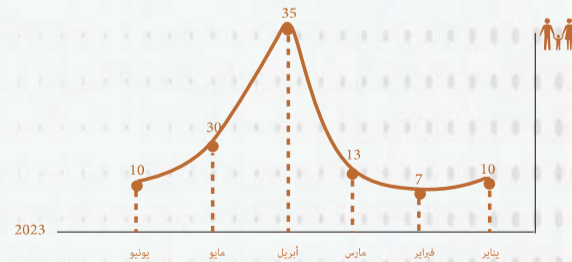

مناطق العودة

المغادرين

رصدت الوحدة التنفيذية منذ 1 يناير حتى 30 يونيو 2023، النازحين الذين غادروا محافظات نزوحهم الحالية إلى محافظات أخرى حيث بلغت 155 أسرة (781 فرداً)، غادرت هذه الأسر من 8 محافظات (11 مديرية) مختلفة وتوزعت على 8 محافظة (27 مديرية).

مناطق المغادرة

النزوح الجديد

بلغت أعداد النازحين الجدد الذين رصدتهم الوحدة التنفيذية منذ 1 يناير حتى 30 يونيو 2023، 4,221 أسرة (23,816 فرداً)، نزحت هذه الأسر من 20 محافظة (218 مديرية) مختلفة وتوزعت على 10 محافظة (41 مديرية).

مناطق النزوح الحالية

المناطق العائدين منها

مناطق الوصول

المناطق الأصلية

الاستجابة الطارئة RRM

بلغت عدد الأسر النازحة الجديدة الحاصلين على الاستجابة الطارئة خلال النصف الأول لعام 2023، بلغت 1,134 أسرة، أي بنسبة 24%.