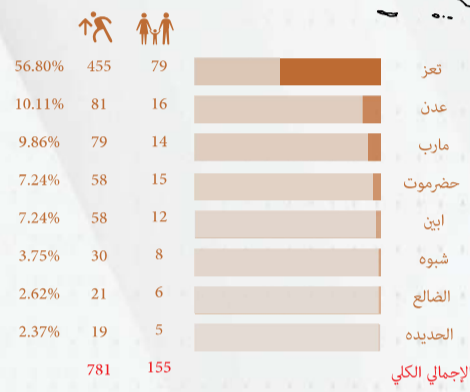

العائدين

تتبع الوحدة التنفيذية للعائدين إلى مواطنهم الأصلية ورصدت منذ 1 يناير حتى 30 يونيو 2023، 363 أسرة (1,810 فرداً)، عادت إلى موطنها الأصلي، عادت هذه الأسر من 8 محافظات (26 مديرية) مختلفة إلى 7 محافظة (43 مديرية).

مناطق العودة

المغادرين

رصدت الوحدة التنفيذية منذ 1 يناير حتى 30 يونيو 2023، النازحين الذين غادروا محافظات نزوحهم الحالية إلى محافظات أخرى حيث بلغت 155 أسرة (781 فرداً)، غادرت هذه الأسر من 8 محافظات (11 مديرية) مختلفة وتوزعت على 8 محافظة (27 مديرية).

مناطق المغادرة

النزوح الجديد

بلغت أعداد النازحين الجدد الذين رصدتهم الوحدة التنفيذية منذ 1 يناير حتى 30 يونيو 2023، 4,221 أسرة (23,816 فرداً)، نزحت هذه الأسر من 20 محافظة (218 مديرية) مختلفة وتوزعت على 10 محافظة (41 مديرية).

مناطق النزوح الحالية

المناطق العائدين منها

مناطق الوصول

المناطق الأصلية

الاستجابة الطارئة RRM

بلغت عدد الأسر النازحة الجديدة الحاصلين على الاستجابة الطارئة خلال النصف الأول لعام 2023، بلغت 1,134 أسرة، أي بنسبة 24%.