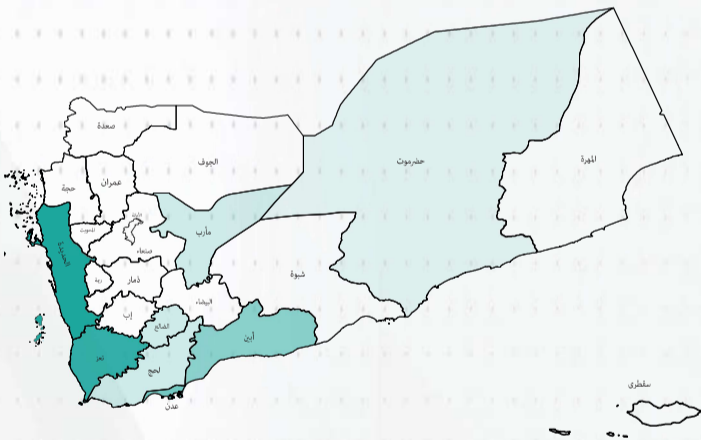

العائدين

تتبع الوحدة التنفيذية للعائدين إلى مواطنهم الأصلية ورصدت منذ 1 يناير حتى 30 يونيو 2023، 363 أسرة (1,810 فرداً)، عادت إلى موطنها الأصلي، عادت هذه الأسر من 8 محافظات (26 مديرية) مختلفة إلى 7 محافظة (43 مديرية).

مناطق العودة

المغادرين

رصدت الوحدة التنفيذية منذ 1 يناير حتى 30 يونيو 2023، النازحين الذين غادروا محافظات نزوحهم الحالية إلى محافظات أخرى حيث بلغت 155 أسرة (781 فرداً)، غادرت هذه الأسر من 8 محافظات (11 مديرية) مختلفة وتوزعت على 8 محافظة (27 مديرية).

مناطق المغادرة

النزوح الجديد

بلغت أعداد النازحين الجدد الذين رصدتهم الوحدة التنفيذية منذ 1 يناير حتى 30 يونيو 2023، 4,221 أسرة (23,816 فرداً)، نزحت هذه الأسر من 20 محافظة (218 مديرية) مختلفة وتوزعت على 10 محافظة (41 مديرية).

مناطق النزوح الحالية

المناطق العائدين منها

مناطق الوصول

المناطق الأصلية

الاستجابة الطارئة RRM

بلغت عدد الأسر النازحة الجديدة الحاصلين على الاستجابة الطارئة خلال النصف الأول لعام 2023، بلغت 1,134 أسرة، أي بنسبة 24%.