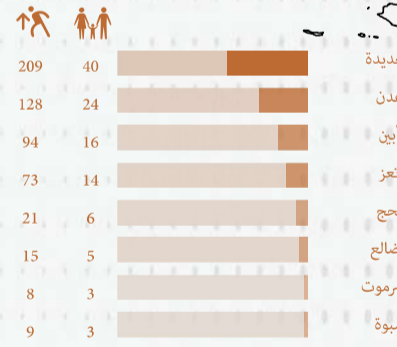

العائدين

تتبع الوحدة التنفيذية للعائدين إلى مواطنهم الأصلية ورصدت منذ 1 يناير حتى 30 يونيو 2023، 363 أسرة (1,810 فرداً)، عادت إلى موطنها الأصلي، عادت هذه الأسر من 8 محافظات (26 مديرية) مختلفة إلى 7 محافظة (43 مديرية).

مناطق العودة

المغادرين

رصدت الوحدة التنفيذية منذ 1 يناير حتى 30 يونيو 2023، النازحين الذين غادروا محافظات نزوحهم الحالية إلى محافظات أخرى حيث بلغت 155 أسرة (781 فرداً)، غادرت هذه الأسر من 8 محافظات (11 مديرية) مختلفة وتوزعت على 8 محافظة (27 مديرية).

مناطق المغادرة

النزوح الجديد

بلغت أعداد النازحين الجدد الذين رصدتهم الوحدة التنفيذية منذ 1 يناير حتى 30 يونيو 2023، 4,221 أسرة (23,816 فرداً)، نزحت هذه الأسر من 20 محافظة (218 مديرية) مختلفة وتوزعت على 10 محافظة (41 مديرية).

مناطق النزوح الحالية

المناطق العائدين منها

مناطق الوصول

المناطق الأصلية

الاستجابة الطارئة RRM

بلغت عدد الأسر النازحة الجديدة الحاصلين على الاستجابة الطارئة خلال النصف الأول لعام 2023، بلغت 1,134 أسرة، أي بنسبة 24%.