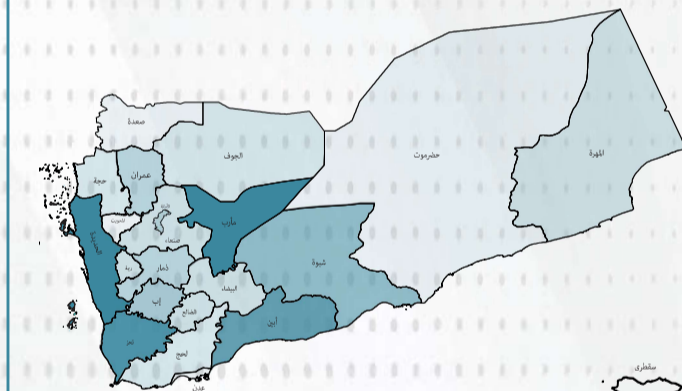

العائدين

تتبع الوحدة التنفيذية للعائدين إلى مواطنهم الأصلية ورصدت منذ 1 يناير حتى 30 يونيو 2023، 363 أسرة (1,810 فرداً)، عادت إلى موطنها الأصلي، عادت هذه الأسر من 8 محافظات (26 مديرية) مختلفة إلى 7 محافظة (43 مديرية).

مناطق العودة

المغادرين

رصدت الوحدة التنفيذية منذ 1 يناير حتى 30 يونيو 2023، النازحين الذين غادروا محافظات نزوحهم الحالية إلى محافظات أخرى حيث بلغت 155 أسرة (781 فرداً)، غادرت هذه الأسر من 8 محافظات (11 مديرية) مختلفة وتوزعت على 8 محافظة (27 مديرية).

مناطق المغادرة

النزوح الجديد

بلغت أعداد النازحين الجدد الذين رصدتهم الوحدة التنفيذية منذ 1 يناير حتى 30 يونيو 2023، 4,221 أسرة (23,816 فرداً)، نزحت هذه الأسر من 20 محافظة (218 مديرية) مختلفة وتوزعت على 10 محافظة (41 مديرية).

مناطق النزوح الحالية

المناطق العائدين منها

مناطق الوصول

المناطق الأصلية

الاستجابة الطارئة RRM

بلغت عدد الأسر النازحة الجديدة الحاصلين على الاستجابة الطارئة خلال النصف الأول لعام 2023، بلغت 1,134 أسرة، أي بنسبة 24%.