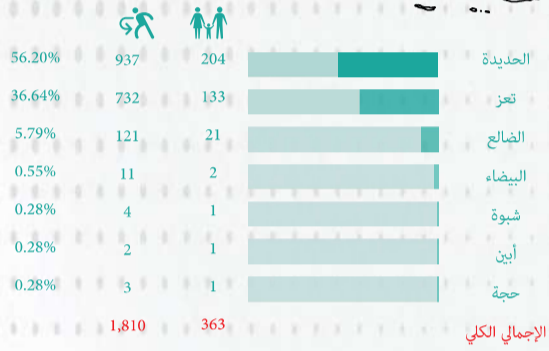

العائدين

تتبع الوحدة التنفيذية للعائدين إلى مواطنهم الأصلية ورصدت منذ 1 يناير حتى 30 يونيو 2023، 363 أسرة (1,810 فرداً)، عادت إلى موطنها الأصلي، عادت هذه الأسر من 8 محافظات (26 مديرية) مختلفة إلى 7 محافظة (43 مديرية).

مناطق العودة

المغادرين

رصدت الوحدة التنفيذية منذ 1 يناير حتى 30 يونيو 2023، النازحين الذين غادروا محافظات نزوحهم الحالية إلى محافظات أخرى حيث بلغت 155 أسرة (781 فرداً)، غادرت هذه الأسر من 8 محافظات (11 مديرية) مختلفة وتوزعت على 8 محافظة (27 مديرية).

مناطق المغادرة

النزوح الجديد

بلغت أعداد النازحين الجدد الذين رصدتهم الوحدة التنفيذية منذ 1 يناير حتى 30 يونيو 2023، 4,221 أسرة (23,816 فرداً)، نزحت هذه الأسر من 20 محافظة (218 مديرية) مختلفة وتوزعت على 10 محافظة (41 مديرية).

مناطق النزوح الحالية

المناطق العائدين منها

مناطق الوصول

المناطق الأصلية

الاستجابة الطارئة RRM

بلغت عدد الأسر النازحة الجديدة الحاصلين على الاستجابة الطارئة خلال النصف الأول لعام 2023، بلغت 1,134 أسرة، أي بنسبة 24%.