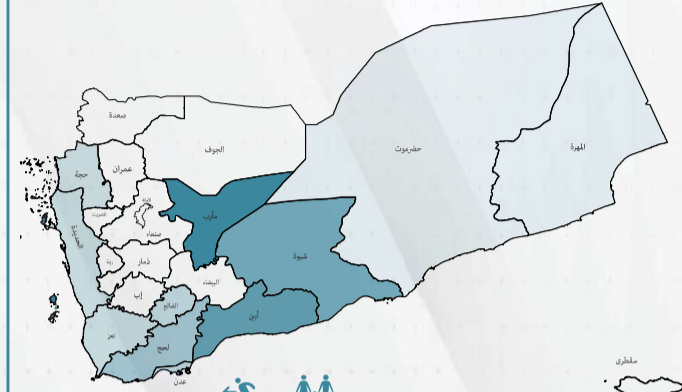

العائدين

تتبع الوحدة التنفيذية للعائدين إلى مواطنهم الأصلية ورصدت منذ 1 يناير حتى 30 يونيو 2023، 363 أسرة (1,810 فرداً)، عادت إلى موطنها الأصلي، عادت هذه الأسر من 8 محافظات (26 مديرية) مختلفة إلى 7 محافظة (43 مديرية).

مناطق العودة

المغادرين

رصدت الوحدة التنفيذية منذ 1 يناير حتى 30 يونيو 2023، النازحين الذين غادروا محافظات نزوحهم الحالية إلى محافظات أخرى حيث بلغت 155 أسرة (781 فرداً)، غادرت هذه الأسر من 8 محافظات (11 مديرية) مختلفة وتوزعت على 8 محافظة (27 مديرية).

مناطق المغادرة

النزوح الجديد

بلغت أعداد النازحين الجدد الذين رصدتهم الوحدة التنفيذية منذ 1 يناير حتى 30 يونيو 2023، 4,221 أسرة (23,816 فرداً)، نزحت هذه الأسر من 20 محافظة (218 مديرية) مختلفة وتوزعت على 10 محافظة (41 مديرية).

مناطق النزوح الحالية

المناطق العائدين منها

مناطق الوصول

المناطق الأصلية

الاستجابة الطارئة RRM

بلغت عدد الأسر النازحة الجديدة الحاصلين على الاستجابة الطارئة خلال النصف الأول لعام 2023، بلغت 1,134 أسرة، أي بنسبة 24%.