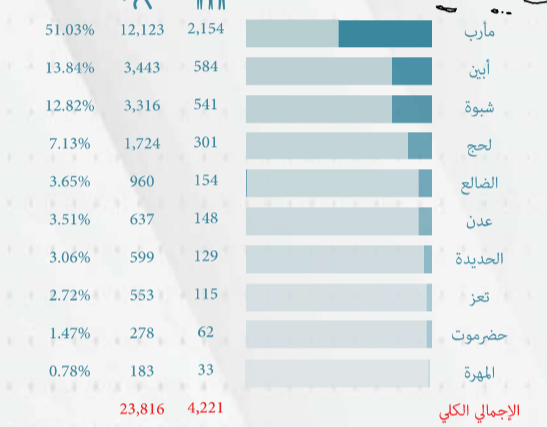

العائدين

تتبع الوحدة التنفيذية للعائدين إلى مواطنهم الأصلية ورصدت منذ 1 يناير حتى 30 يونيو 2023، 363 أسرة (1,810 فرداً)، عادت إلى موطنها الأصلي، عادت هذه الأسر من 8 محافظات (26 مديرية) مختلفة إلى 7 محافظة (43 مديرية).

مناطق العودة

المغادرين

رصدت الوحدة التنفيذية منذ 1 يناير حتى 30 يونيو 2023، النازحين الذين غادروا محافظات نزوحهم الحالية إلى محافظات أخرى حيث بلغت 155 أسرة (781 فرداً)، غادرت هذه الأسر من 8 محافظات (11 مديرية) مختلفة وتوزعت على 8 محافظة (27 مديرية).

مناطق المغادرة

النزوح الجديد

بلغت أعداد النازحين الجدد الذين رصدتهم الوحدة التنفيذية منذ 1 يناير حتى 30 يونيو 2023، 4,221 أسرة (23,816 فرداً)، نزحت هذه الأسر من 20 محافظة (218 مديرية) مختلفة وتوزعت على 10 محافظة (41 مديرية).

مناطق النزوح الحالية

المناطق العائدين منها

مناطق الوصول

المناطق الأصلية

الاستجابة الطارئة RRM

بلغت عدد الأسر النازحة الجديدة الحاصلين على الاستجابة الطارئة خلال النصف الأول لعام 2023، بلغت 1,134 أسرة، أي بنسبة 24%.