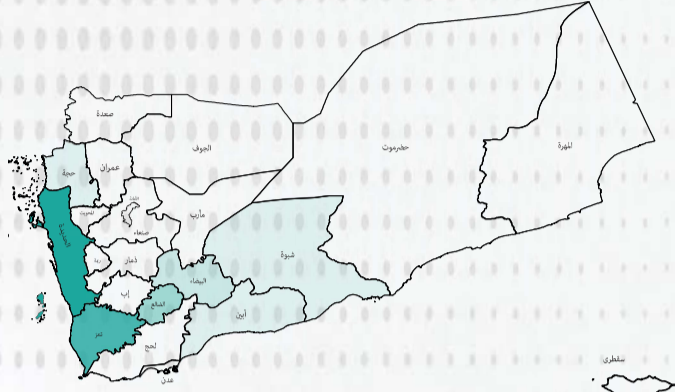

العائدين

تتبع الوحدة التنفيذية للعائدين إلى مواطنهم الأصلية ورصدت منذ 1 يناير حتى 30 يونيو 2023، 363 أسرة (1,810 فرداً)، عادت إلى موطنها الأصلي، عادت هذه الأسر من 8 محافظات (26 مديرية) مختلفة إلى 7 محافظة (43 مديرية).

مناطق العودة

المغادرين

رصدت الوحدة التنفيذية منذ 1 يناير حتى 30 يونيو 2023، النازحين الذين غادروا محافظات نزوحهم الحالية إلى محافظات أخرى حيث بلغت 155 أسرة (781 فرداً)، غادرت هذه الأسر من 8 محافظات (11 مديرية) مختلفة وتوزعت على 8 محافظة (27 مديرية).

مناطق المغادرة

النزوح الجديد

بلغت أعداد النازحين الجدد الذين رصدتهم الوحدة التنفيذية منذ 1 يناير حتى 30 يونيو 2023، 4,221 أسرة (23,816 فرداً)، نزحت هذه الأسر من 20 محافظة (218 مديرية) مختلفة وتوزعت على 10 محافظة (41 مديرية).

مناطق النزوح الحالية

المناطق العائدين منها

مناطق الوصول

المناطق الأصلية

الاستجابة الطارئة RRM

بلغت عدد الأسر النازحة الجديدة الحاصلين على الاستجابة الطارئة خلال النصف الأول لعام 2023، بلغت 1,134 أسرة، أي بنسبة 24%.