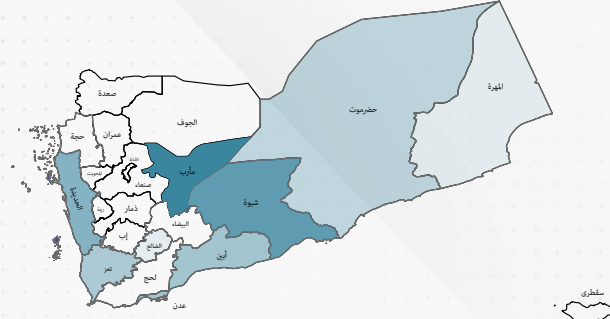

تقرير تتبع حركة النزوح والمغادرة لشهر ابريل ٢٠٢٣ م

472
فرد مغادر

85
أسرة مغادرة

4,047
فرد نازح

713
أسرة نازحة

رصدت الوحدة التنفيذية منذ 1 يناير حتى 30 ابريل 2023 ، 3,846 أسرة (21,832 فرداً) نزحت نزوح داخلي، نزحت هذه الأسر من 20 محافظة مختلفة وتوزعت على 8 محافظات. بينما رصدت خلال الفترة بين 1-30 ابريل 2023 ، 713 أسرة (4,047 فرداً) منها 647 أسرة (3,752 فرداً) نزحت لأول مرة، و66 أسرة (295 فرداً) نزحت نزوح ثاني، نزحت أغلب هذه الأسر من محافظة مأرب بنسبة (47%)، و من محافظة الحديدة بنسبة (15%) و من محافظه عمران بنسبه (9%) و (6%) كلا من محافظتي تعز وشبوه بينما تراوحت من (1-2%) محافظة إب، ذمار ، أمانة العاصمة، البيضاء ، ريمة ، صنعاء ،حجة والضالع . وخلال نفس الفترة بين 1-30 ابريل 2023، رصدت الوحدة 85 أسرة (472 فرداً) غادرت مناطق نزوحها الحالية. كما تتبعته الوحدة التنفيذية العائدين إلى مواطنهم الأصلية ورصدت 31 أسرة (164 فرداً) عادت إلى موطنها الأصلي خلال شهر ابريل .

المغادرين

النزوح الجديد

164
فرد عائد

31
أسرة عائدة

العائدين

المحافظة	فرد مغادر	نسبة
تعز	78	91.76%
عدن	5	5.88%
الحديدة	2	2.35%
حضرموت	0	0.00%
الضالع	0	0.00%
مأرب	0	0.00%
شبوة	0	0.00%
ابين	0	0.00%
لحج	0	0.00%
المهرة	0	0.00%
حجة	0	0.00%
البيضاء	0	0.00%
الجوف	0	0.00%
سقطري	0	0.00%

الإجمالي 85

المحافظة	فرد نازح	فرد عائد	نسبة
مأرب	1,634	486	68.16%
شبوة	477	77	10.80%
الحديدة	224	52	7.29%
تعز	287	28	3.93%
عدن	108	26	3.65%
حضرموت	70	16	2.24%
الضالع	147	14	1.96%
المهرة	33	14	1.96%
لحج	301	0	0.00%
ابين	565	0	0.00%
حجة	0	0	0.00%
البيضاء	0	0	0.00%
الجوف	0	0	0.00%
سقطري	0	0	0.00%

الإجمالي 3,846 / 713

المحافظة	فرد عائد	أسرة عائدة	نسبة
الحديدة	74	24	77.42%
تعز	20	3	9.68%
الضالع	3	3	9.68%
حجة	1	1	3.23%
شبوة	1	0	0.00%
البيضاء	2	0	0.00%
ابين	1	0	0.00%
المهرة	0	0	0.00%

الإجمالي الكلي 102 / 31