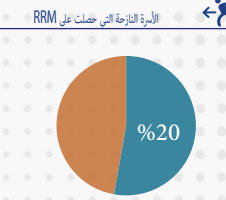

المحافظة	فرد مغادر	نسبة
تعز	78	91.76%
عدن	5	5.88%
الحديدة	2	2.35%
حضرموت	0	0.00%
الضالع	0	0.00%
مأرب	0	0.00%
شبوة	0	0.00%
ابين	0	0.00%
لحج	0	0.00%
المهرة	0	0.00%
حجة	0	0.00%
البيضاء	0	0.00%
الجوف	0	0.00%
سقطري	0	0.00%

الإجمالي 85

المحافظة	فرد نازح	فرد عائد	نسبة
مأرب	1,634	486	68.16%
شبوة	477	77	10.80%
الحديدة	224	52	7.29%
تعز	287	28	3.93%
عدن	108	26	3.65%
حضرموت	70	16	2.24%
الضالع	147	14	1.96%
المهرة	33	14	1.96%
لحج	301	0	0.00%
ابين	565	0	0.00%
حجة	0	0	0.00%
البيضاء	0	0	0.00%
الجوف	0	0	0.00%
سقطري	0	0	0.00%

الإجمالي 3,846 / 713