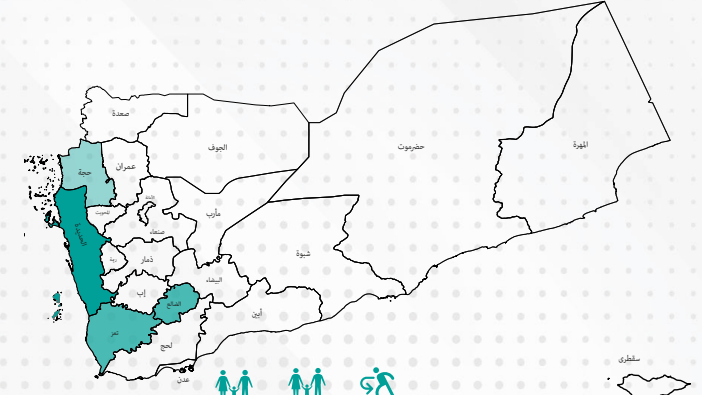

تقرير تتبع حركة النزوح والمغادرة لشهر ابريل ٢٠٢٣ م

472
فرد مغادر

85
أسرة مغادرة

4,047
فرد نازح

713
أسرة نازحة

رصدت الوحدة التنفيذية منذ 1 يناير حتى 30 ابريل 2023 ، 3,846 أسرة (21,832 فرداً) نزحت نزوح داخلي، نزحت هذه الأسر من 20 محافظة مختلفة وتوزعت على 8 محافظات. بينما رصدت خلال الفترة بين 1-30 ابريل 2023 ، 713 أسرة (4,047 فرداً) منها 647 أسرة (3,752 فرداً) نزحت لأول مرة، و66 أسرة (295 فرداً) نزحت نزوح ثاني، نزحت أغلب هذه الأسر من محافظة مأرب بنسبة (47%)، و من محافظة الحديدة بنسبة (15%) و من محافظه عمران بنسبه (9%) و (6%) كلا من محافظتي تعز وشبوه بينما تراوحت من (1-2%) محافظة إب، ذمار ، أمانة العاصمة، البيضاء ، ريمة ، صنعاء ،حجة والضالع . وخلال نفس الفترة بين 1-30 ابريل 2023، رصدت الوحدة 85 أسرة (472 فرداً) غادرت مناطق نزوحها الحالية. كما تتبعته الوحدة التنفيذية العائدين إلى مواطنهم الأصلية ورصدت 31 أسرة (164 فرداً) عادت إلى موطنها الأصلي خلال شهر ابريل .

المغادرين

النزوح الجديد

164
فرد عائد

31
أسرة عائدة

العائدين

المحافظة	فرد مغادر	نسبة
تعز	78	91.76%
عدن	5	5.88%
الحديدة	2	2.35%
حضرموت	0	0.00%
الضالع	0	0.00%
مأرب	0	0.00%
شبوة	0	0.00%
ابين	0	0.00%
لحج	0	0.00%
المهرة	0	0.00%
حجة	0	0.00%
البيضاء	0	0.00%
الجوف	0	0.00%
سقطري	0	0.00%

الإجمالي 85

المحافظة	فرد نازح	فرد عائد	نسبة
مأرب	1,634	486	68.16%
شبوة	477	77	10.80%
الحديدة	224	52	7.29%
تعز	287	28	3.93%
عدن	108	26	3.65%
حضرموت	70	16	2.24%
الضالع	147	14	1.96%
المهرة	33	14	1.96%
لحج	301	0	0.00%
ابين	565	0	0.00%
حجة	0	0	0.00%
البيضاء	0	0	0.00%
الجوف	0	0	0.00%
سقطري	0	0	0.00%

الإجمالي 3,846 / 713

المحافظة	فرد عائد	أسرة عائدة	نسبة
الحديدة	74	24	77.42%
تعز	20	3	9.68%
الضالع	3	3	9.68%
حجة	1	1	3.23%
شبوة	1	0	0.00%
البيضاء	2	0	0.00%
ابين	1	0	0.00%
المهرة	0	0	0.00%

الإجمالي الكلي 102 / 31