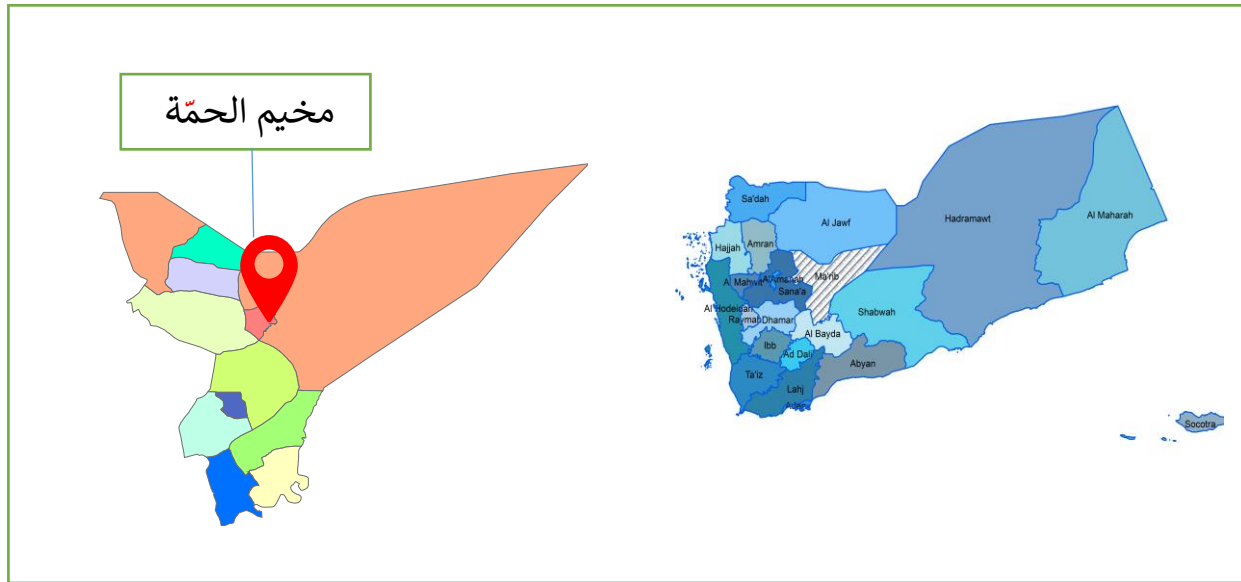

استهداف مخيم النازحين (مخيم الحمّة- محافظة مارب)

تاريخ التقرير: 10 ديسمبر 2021

اليوم: الجمعة

الوقت: 7 م حسب التوقيت لمحلّي لليمن

مقدمة

تقع محافظة مأرب في وسط الجمهورية اليمنية وهي على بعد (137 كم) شرق العاصمة صنعاء وتبلغ مساحتها (17405 كلم²). وتوجد فيها (14) مديرية. استقبلت محافظة مأرب الغالبية العظمى من النازحين في اليمن حيث بلغ عدد النازحين في المحافظة حسب آخر الإحصائيات (2170577) نازحاً موزعين على (158) مخيماً ويتركز معظم النازحين في منطقة مأرب الوادي ومأرب المدينة. وتشهد المحافظة حالياً مواجهات مسلحة عنيفة بين قوات الحكومة الشرعية وقوات الحوثي. يقع مخيم الحمّة في الأجزاء الجنوبية من محافظة مأرب ويبلغ عدد الأسر في المخيم 264 أسرة (1542 فرداً). ففي الساعة الثانية وخمسة واربعون دقيقة صباحاً من يوم الخميس الموافق 9 ديسمبر 2021 أطلقت قوات الحوثي صواريخ على المخيم مما أدى إلى إصابة أمراءه و (6) أطفال بجروح طفيفة.

خارطة (1): محافظة مارب وموقع مخيم الحمّة

استهداف مخيم الحمة

تدور معارك عنيفة بين قوات الحكومة الشرعية والحوثيين في الأجزاء الجنوبية من محافظة مارب. وتأتي هذه المعارك نتيجة هجوما واسعاً شنته القوات الحوثية على مواقع الجيش الوطني في محافظة مارب. ولان محافظة مارب تستضيف أكثر من اثنين مليون نازح (بعضهم قد نزح أكثر من مرة نتيجة توسع المعارك بين الأطراف المتحاربة) فان النازحين يشكلون الفئة الأكثر تضرراً من هذه المواجهات. ففي حوالي الساعة الثانية وخمسة واربعون دقيقة من يوم الخميس الموافق 9 ديسمبر 2021 تفاجئ النازحين في مخيم الحمة بسقوط قذيفتين على المخيم بالقرب من الخيم المأهولة بالنازحين مما أدى الى إصابة أمراءه في العقد الرابع من عمرها و (6) أطفال بجروح. تم نقل الجرحى الى المستشفى لتلقي العلاج. أدى هذا القصف الى تخوف بعض النازحين من عودة القصف ونزوحهم الى امكان أخرى وهو ما يفاقم معاناتهم حيث وان البعض قد نزح أكثر من مرة.

الخلاصة

تعرض مخيم الحمة الواقع في الأجزاء الجنوبية من محافظة مأرب للاستهداف من قبل جماعة الحوثي بقذيفتين اسفرت عن إصابة أمراهه و (6) أطفال بجروح طفيفة وبعضها وصف بالمتوسط وقد أدى هذا الاستهداف الى نزوح بعض النازحين الى أماكن أخرى خوفا من تكرار القصف على المخيم.